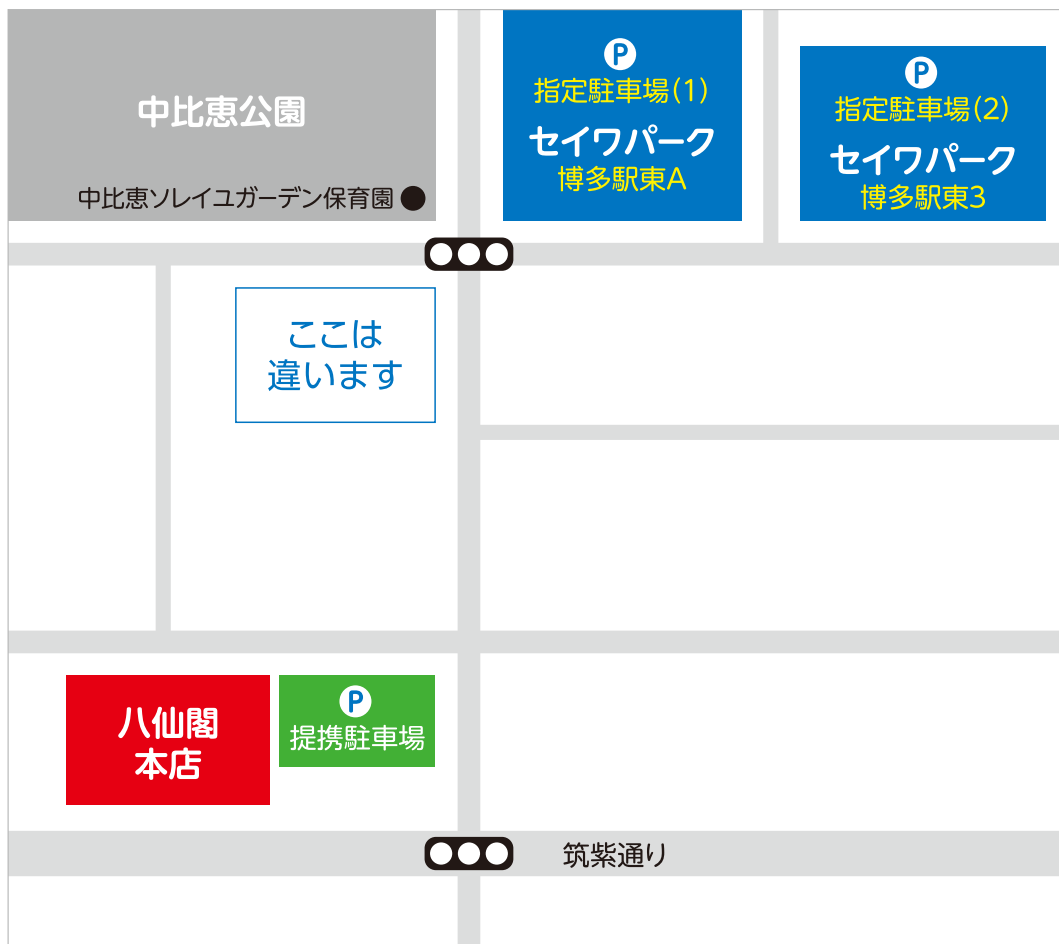

八仙閣をご利用のお客様へ、指定駐車場ののご案内

提携駐車場が満車、またはお車のサイズが規定外の際、
「指定駐車場」をご利用ください。

◀ 指定駐車場をご利用いただき、八仙閣（彩虹・オトミレを含む）でのご精算時、スタッフに駐車券をご提示ください。駐車サービス券をお渡しします。

ランチタイム
ご利用時

サービス券 **100** 円分

ご宴会・ディナータイム・
会議、ご利用時

サービス券 **300** 円分

- ※ 下記以外の店舗では、駐車サービス券配布の対象外になります。
- ※ 指定駐車場以外をご利用された場合は、駐車サービス券配布の対象外になります。
- ※ 指定駐車場における事故やトラブル等に対して、弊社では責任を負いかねます。予め、ご了承ください。
- ※ 両駐車場が満車の場合は、ご容赦ください。

対象店舗

中華料理
八仙閣
CHINESE RESTAURANT
HASSENKAKU

八仙閣 本店レストラン
ツアイホン
CHINESE RESTAURANT

Coff Ottomille
HOTEL